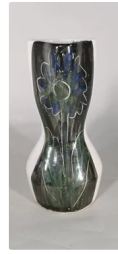

Lot n°259 Pichet en faïence à décor de fleurs sur un fond vert...

Est. : 20 - 40 €