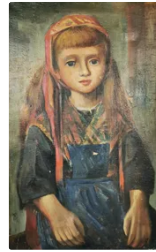

Lot n°18 Philippe LE GOUAILLE (1912-2001) HST La petite...

Est. : 50 - 100 €