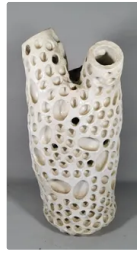

Est. : 100 - 200 €

Lot n°336 Leon Elchinger - Grand vase en faïence de forme...

Est. : 50 - 100 €

Lot n°337 GALLE Petit vase cylindrique à décor gravé à l'acide...

Est. : 10 - 30 €

Lot n°338 Vase en céramique à glaçure blanche le verso...
Est. : 50 - 100 €