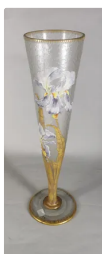

Lot n°233 MONTJOYE Vase tronconique en cristal givré à décor...
Est. : 400 - 600 €