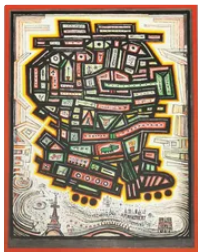

Lot n°5 J.H.SILVA - Litho " Composition bleue " SBD et..."
Est. : 20 - 50 €

Lot n°9 Robert TATIN (1902-1983)
Lithographie L'air de Paris..."
Est. : 200 - 400 €