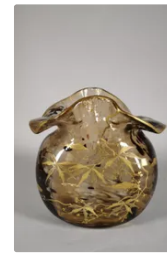

Lot n°248 Vase en forme de bourse en verre teinté brun et...

Est. : 50 - 100 €