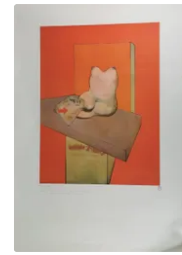

Lot n°143 Francis BACON (1902-1995),
Lithographie "Buste...
Est. : 400 - 600 €