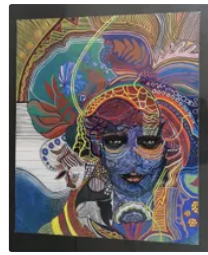

Lot n°204 Pierre NIVOLLET (1946) - Gouache "Portrait de femme"...

Est. : 50 - 100 €