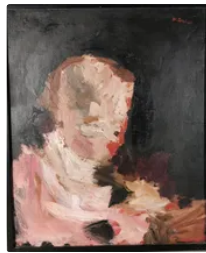

Est. : 50 - 100 €

Lot n°19 Louis DERBRE (1925-2011) Lithographie "Visage de..."

Est. : 50 - 100 €

Lot n°20 Henri TROUILLARD Hs/T "Jeune Fille Canaque" Titré...

Est. : 800 - 1 000 €

Lot n°21 Maurice ROCHER H s/ T " Visage classique " 55 x 45 cm