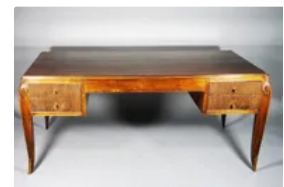

Lot n°313 Jean PASCAUD (1903-1996) Ensemble de bureau en...

Est. : 3 000 - 5 000 €