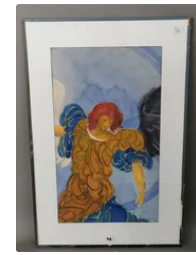

Lot n°205 Pierre NIVOLLET (1946) - Aquarelle "Ange sur fond"...

Est. : 50 - 100 €