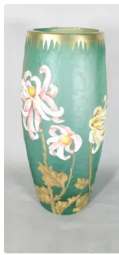

Est. : 150 - 200 €

Lot n°239 Paire de vases en cristal teinté rouge et décor en...

Est. : 200 - 300 €

Lot n°240 Vase sphérique en verre givré à décor en émail d'un...

Est. : 100 - 150 €

Lot n°241 Vase en verre à fond givré vert à décor en émail...