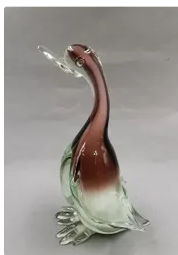

Lot n°270 Statue en cristal teinté mauve et blanc représentant...

Est. : 100 - 200 €