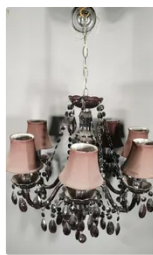

Lot n°360 Lustre en verre teinté mauve présentant 6 bras de...
Est. : 100 - 200 €