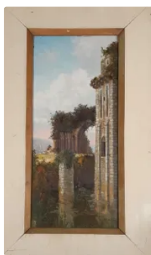

Est. : 100 - 200 €

Lot n°288 Robert FALCUCCI (1900-1989) HST "Allée de..."

Est. : 100 - 200 €

Lot n°289 TAIVINE HST "Bosquet sous
le soleil" SBD 47 x 38 cm

Est. : 100 - 200 €

Lot n°290 POL NOEL HSP "Ruine
d'abbaye" SBD 63 x 30 cm