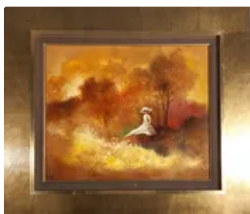

Lot n°226 VIEL Aquarelle "Les bateaux lavoirs à Laval" SBD 21 x 29 cm
Est. : 20 - 50 €

Lot n°229 Yves CHAIX (1936) HST "Elégante en forêt d'automne"...
Est. : 100 - 200 €