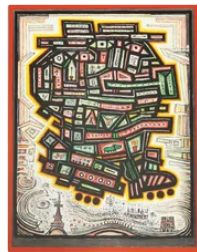

Lot n°6 Robert TATIN (1902-1983)
Lithographie Vence la..."
Est. : 200 - 400 €

Lot n°10 Robert TATIN (1902-1983)
Lithographie L'air de Paris..."
Est. : 200 - 400 €