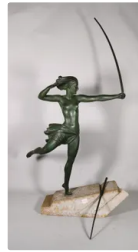

Lot n°101 G. GORI (1900-?) Bas relief en
bronze à patine verte...
Est. : 50 - 100 €

Lot n°105 DEMARCO statue en bronze à
patine verte "Lamazone"..."
Est. : 200 - 300 €